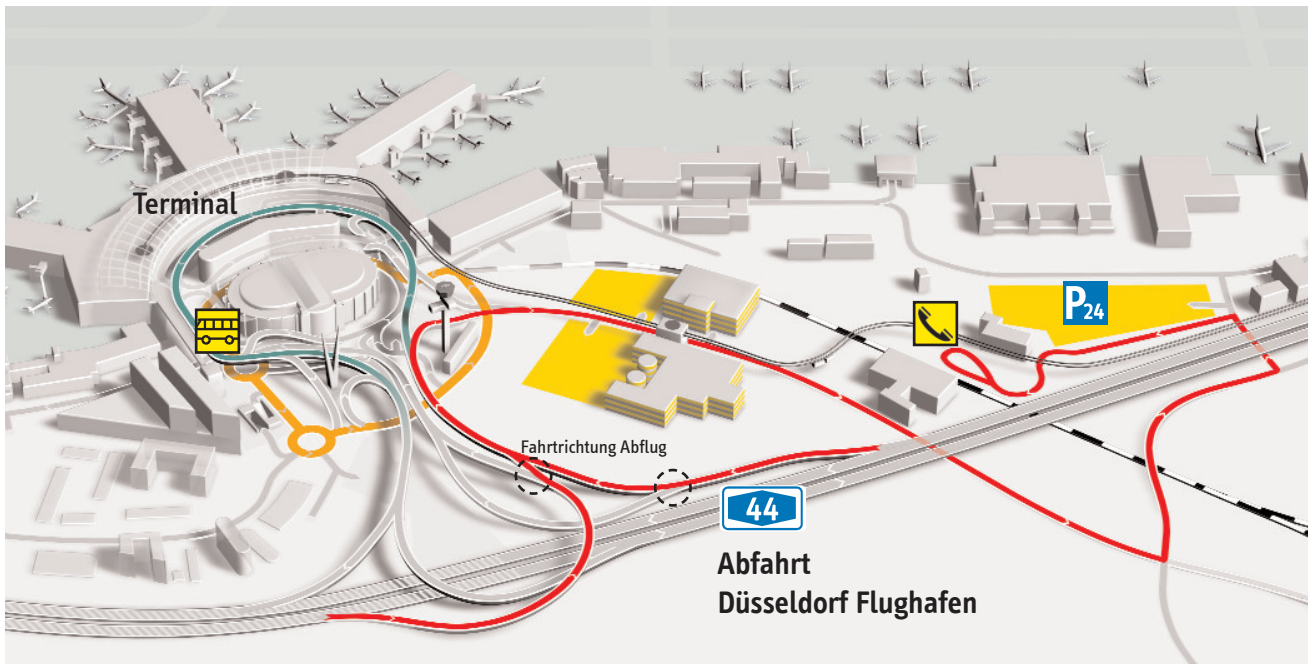

Information für Abholer mit Bussen ab 6m Länge und mehr als 9 Sitzplätzen

Anfahrt

Autobahn A44, Abfahrt 31 Düsseldorf Flughafen
Beschilderung folgen Richtung Lichtenbroich
dann in Richtung  „DUS-Bus“ bis zum Anmeldepunkt

Anmelden am Anmeldepunkt

Bitte dort angeben:

- Flugnummer
- planmäßige Landezeit (evtl. bekannte Verspätung)
- amtliches Kennzeichen und Anzahl der Sitze des Busses
- Name des Busunternehmens

Der Koordinator nennt Ihnen die Einfahrtzeit

Busterminal

Nach Anmeldung fahren Sie bitte bis zur angegebenen Zeit auf den Bereitstellungsplatz an der Einfahrt zum P24. Zur Einfahrt A folgen Sie bitte dem Zeichen  Ankunft/Arrivals.

Haben Sie noch Fragen?